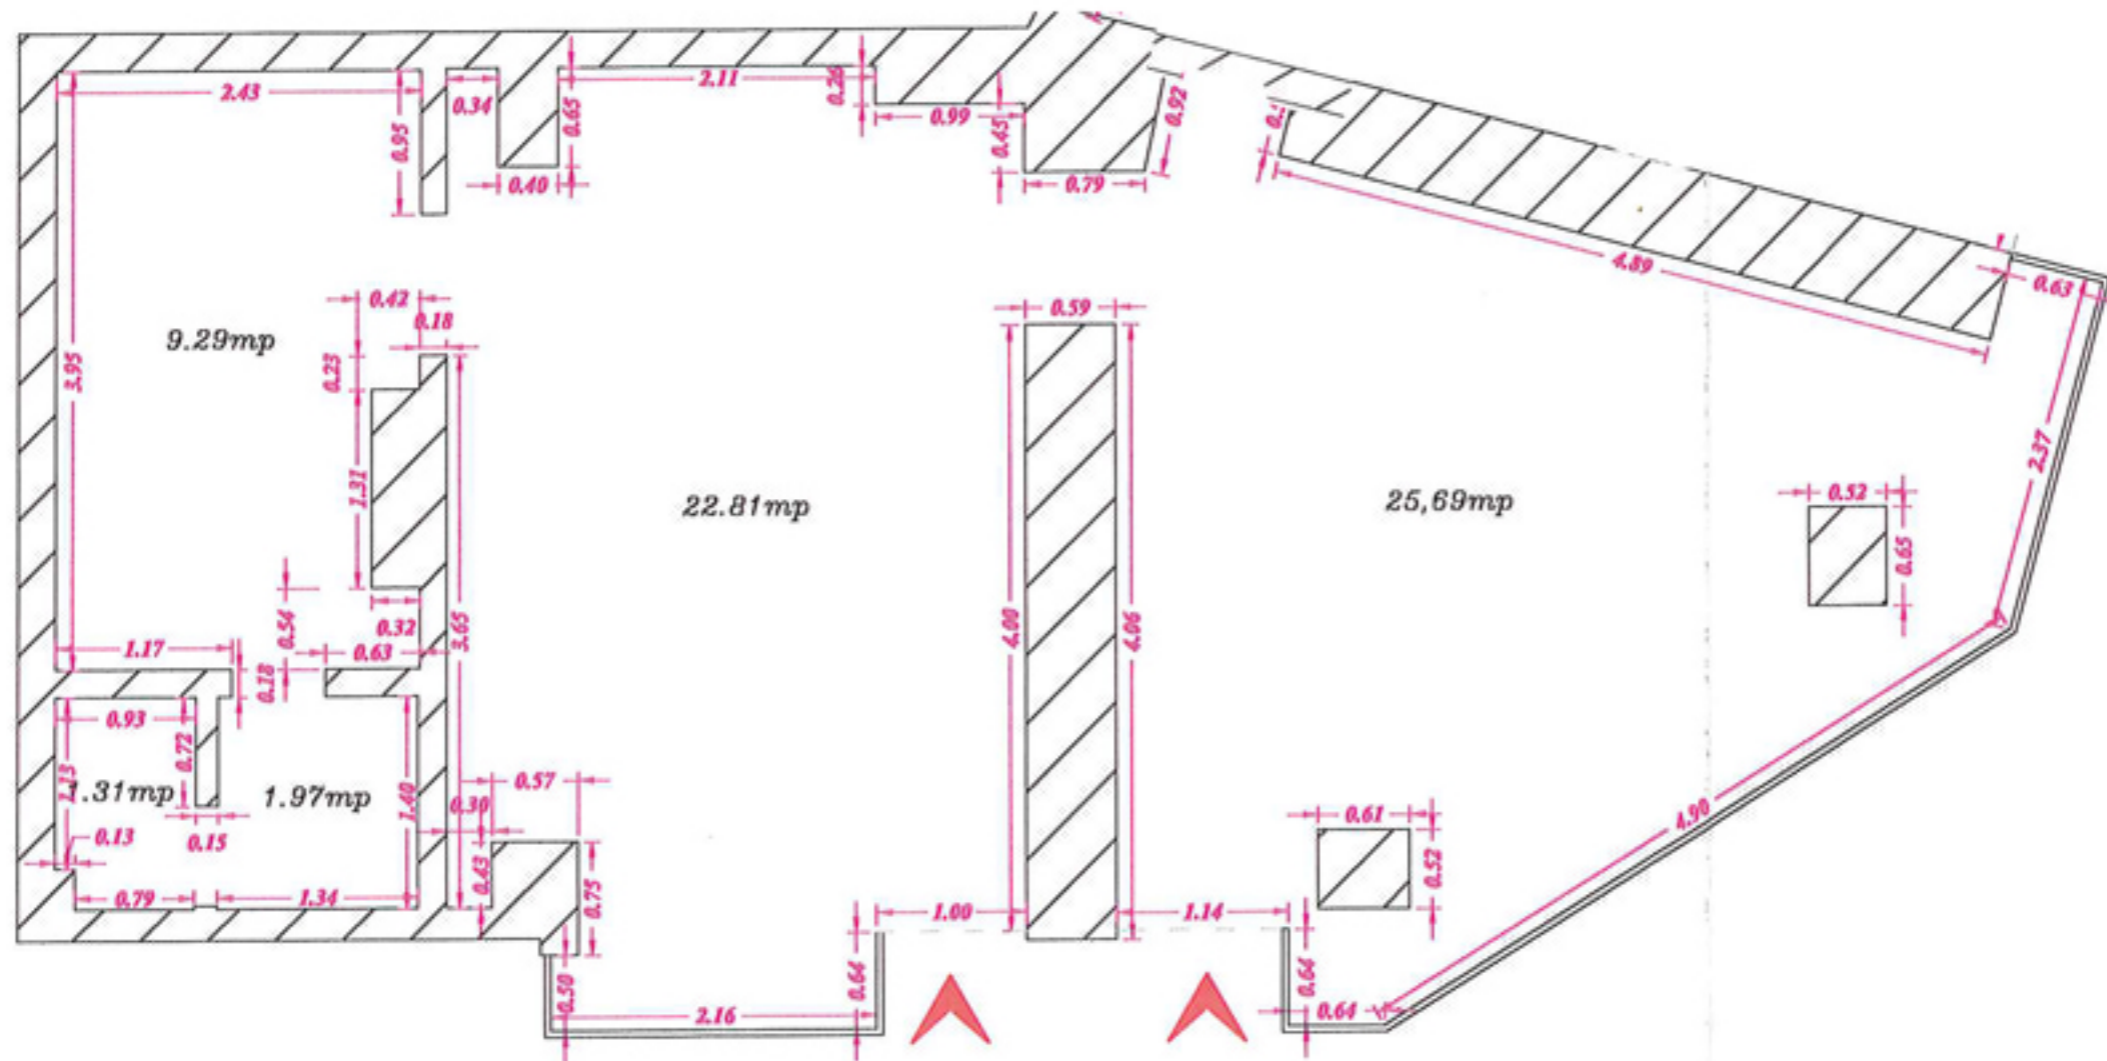

**Relevu**  
**B-dul Ion Mihalache nr. 109**  
**Suprafata 61,07 mp**

PROPRIETAR	ADRESA BUNULUI IMOBIL	ONCCG OFICIUL D GEODEZIE S BUCU
S.C. METEOR S.A. Localitate: BUCURESTI Str. Franceza nr. 2-4 sector 3	Judet: Localitate: BUCURESTI, sector 1 B-dul. 1 Mai, nr. 109 Bl. 13A, Corp 1-b	Nr. inreg. ....
EXECUTANT: Semnatura ing. MIHAI PREDOIU	Autorizat de ONCCG Aut. Nr. CF 0245 din 13.02.1998	RECEPTIO Inspector