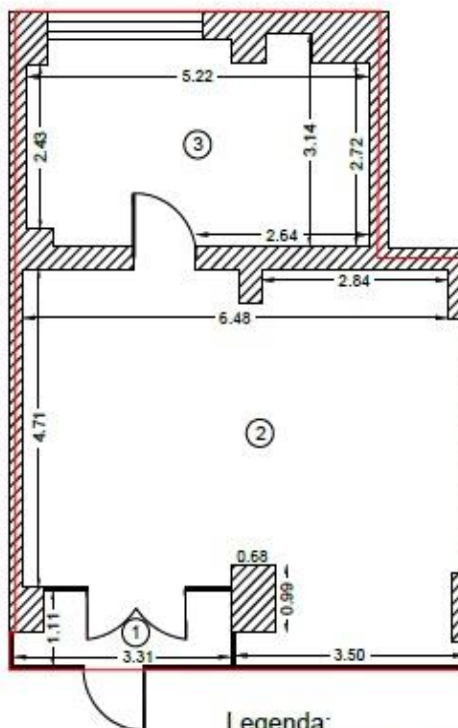

RELEVU
Scara 1:100

Nr. Cadastral	Suprafata(mp)	Adresa imobilului:	
222983-C1		Bulevardul Iuliu Maniu, nr. 186A, bl. E1, parter, spatiu comercial 4/2	
Cartea funciara colectiva nr.	C1	UAT	Sector 6, Mun. Bucuresti
Cod unitate individuala (U)		CF individuala	222983-C1

Legenda:
Suprafata BOMA = 62.2 mp

Nr. incapere	Denumire incapere	Suprafata utila(mp)
1	Hol	3.5
2	Spatiu vanzare	34.3
3	Depozit	15.6
Suprafata utila = 53.4 mp		
Suprafata totala = 53.4 mp		
Executant: S.C. ReGe CAD S.R.L. prin ing. Talpeanu Marian office@regecad.ro; Tel:0722327135		Data: 27.04.2022
Receptionat:		Data: