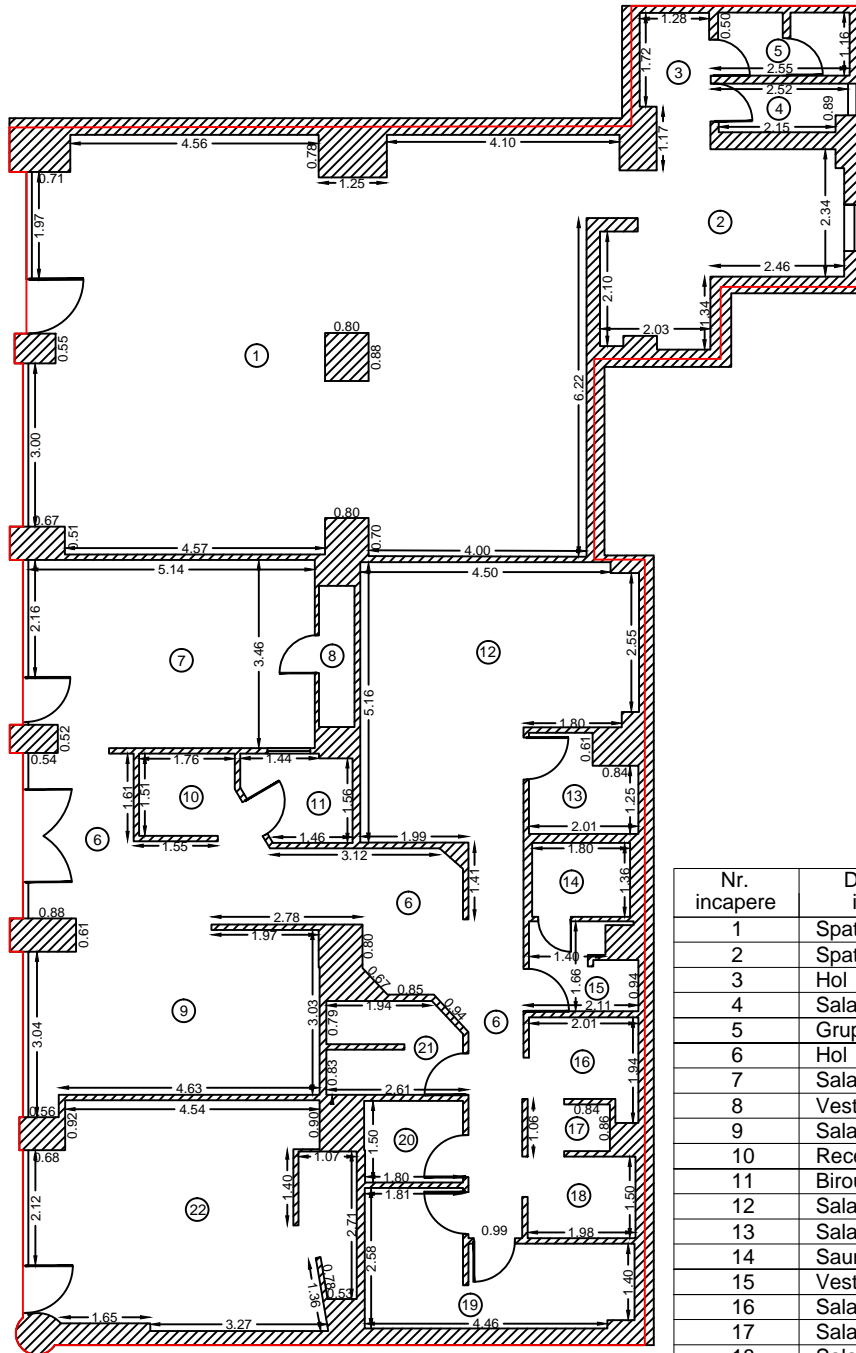

RELEVU
Scara 1:100

Nr. Cadastral	Suprafata(mp)	Adresa imobilului:	
251342-C1-U24		Strada George Enescu, nr. 42, bl. 6A, sc. 1, et. parter, ap. spatiu comercial 5	
Cartea funciara colectiva nr.		UAT	Sector 1, Mun. Bucuresti
Cod unitate individuala (U)	U24	CF individuala	251342-C1-U24

Legenda:

Suprafata Boma = 276.2 mp

Nr. incapere	Denumire incapere	Suprafata utila(mp)
1	Spatiu vanzare	75.3
2	Spatiu depozitare	11.8
3	Hol	2.8
4	Sala dus	2.0
5	Grup sanitar	2.6
6	Hol	23.7
7	Sala coafor	17.5
8	Vestiar	1.7
9	Sala frizerie	15.7
10	Receptie	2.9
11	Birou	2.9
12	Sala coafor	21.2
13	Sala pedichiura	3.2
14	Sauna	2.5
15	Vestiar	2.9
16	Sala masaj	4.4
17	Sala dus	3.2
18	Sala cosmetica	3.0
19	Sala cosmetica	9.4
20	Spatiu tehnic	2.7
21	Grup sanitar	4.0
22	Camera	20.4
23	Camera	2.4
Suprafata utila = 238.2 mp		
Suprafata totala = 238.2 mp		